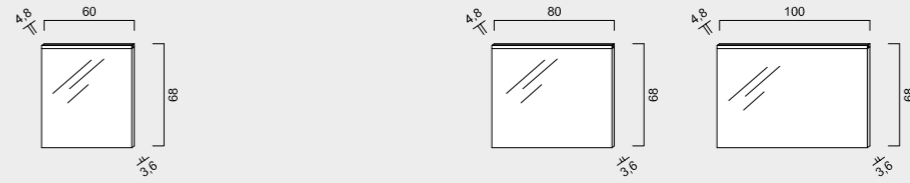

Sortiment. Übersicht.

Die simple Typologie von Power NOW! ermöglicht eine einfache und zugleich individuelle Badplanung.

Wählen Sie Ihre Frontfarbe, die perfekte Waschtischkombination, das Spiegelement, den Hoch- oder Halbhochschrank und gestalten Sie daraus eine Badeinrichtung, die genau zu Ihren Wünschen passt.

Aus den verschiedenen Möbelementen in 27 verschiedenen, sowie für Korpus und Fronten individuell kombinierbaren Farben und Texturen sind unzählige Varianten eines modernen Badinterieurs möglich. Für alle Budgets und jeden Lifestyle!

01 Weiß Matt	10 Weiß Glanz	95 Espen Ahorn
77 Pino Lido	61 Eiche Montese	41 Fichte Antik
70 Toreno Eiche	60 Pinara Eiche	81 Veruna Eiche
98 Avio Lärche	74 Iberica Eiche	71 Cohiba
67 Barco	50 Schlosseiche	75 Avola Nuss
39 Arago Esche	66 Oxydo	54 Anthrazit Matt
59 Graphit Glanz	83 Betuna	62 Chester
65 Loftgrau	32 Beachgrau	64 Manuka
63 Camarin	69 Inka	68 Bamboo
80 Schwarz Matt		

Bei allen Möbelementen können Korpus und Front in unterschiedlichen Oberflächen gewählt werden – ohne Aufpreis!

Spiegel