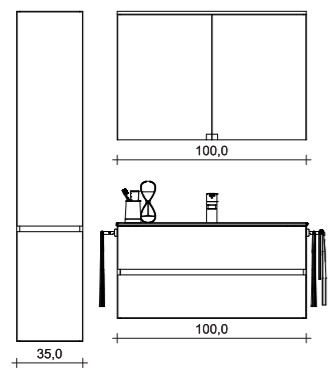

POWER NOW!

Raum für Me-Time.

Äußerst pflegeleichte, robuste, der Natur nachempfundene Oberflächen inszenieren echte Wohlfühlräume mit Power NOW!