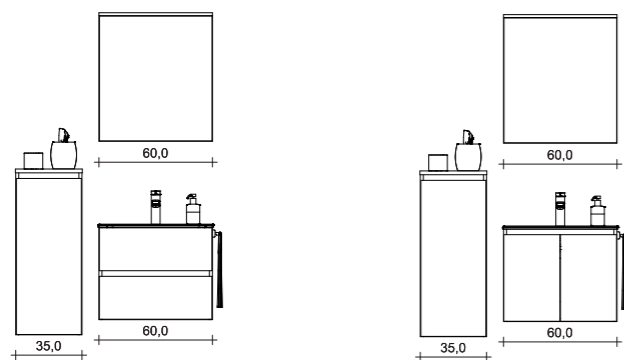

POWER NOW!

The Art of Choice ...

60 cm breite Waschtischunterschrank: mit 2 Schubladen oder alternativ mit 2 Türen ausgestattet!

Front und Korpus Avola Nuss
Griffmulde
Keramik-Einzelwaschtisch ROOKY, 61 cm
Spiegel NOW