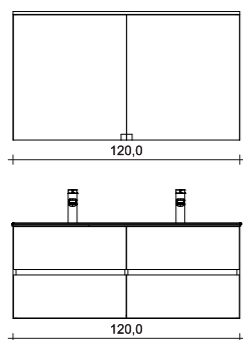

POWER NOW!

Farbenspiel!

Die Oberflächen für Korpus und Fronten können frei kombiniert werden.
Hier Akzente in Black & White.