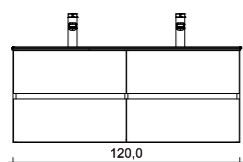

**POWER** NOW!

140 cm und 160 cm breite (!) Keramik-  
waschtische, Unterschränke als funktio-  
nelle Stauraumwunder ... und eine Brise  
Dolce Vita.

Front und Korpus Veruna Eiche  
Griffmulde  
Keramik-Doppelwaschtisch ROOKY, 141 cm  
Spiegelschrank NOW