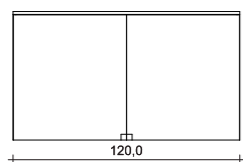

**POWER** NOW!

140 cm und 160 cm breite (!) Keramik-  
waschtische, Unterschränke als funktio-  
nelle Stauraumwunder ... und eine Brise  
Dolce Vita.

Front und Korpus Veruna Eiche  
Griffmulde  
Keramik-Doppelwaschtisch ROOKY, 141 cm  
Spiegelschrank NOW