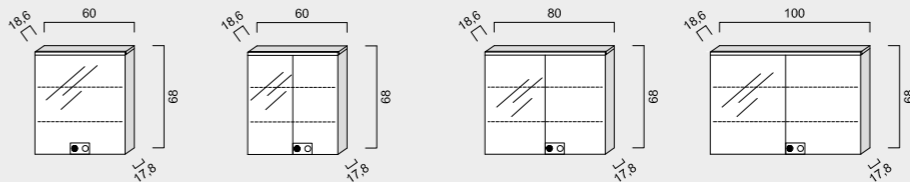

Spiegelschränke