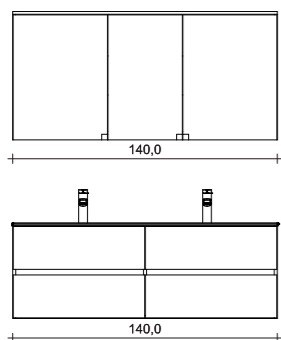

**POWER** NOW!

140 cm und 160 cm breite (!) Keramik-  
waschtische, Unterschränke als funktio-  
nelle Stauraumwunder ... und eine Brise  
Dolce Vita.

Front und Korpus Veruna Eiche  
Griffmulde  
Keramik-Doppelwaschtisch ROOKY, 141 cm  
Spiegelschrank NOW